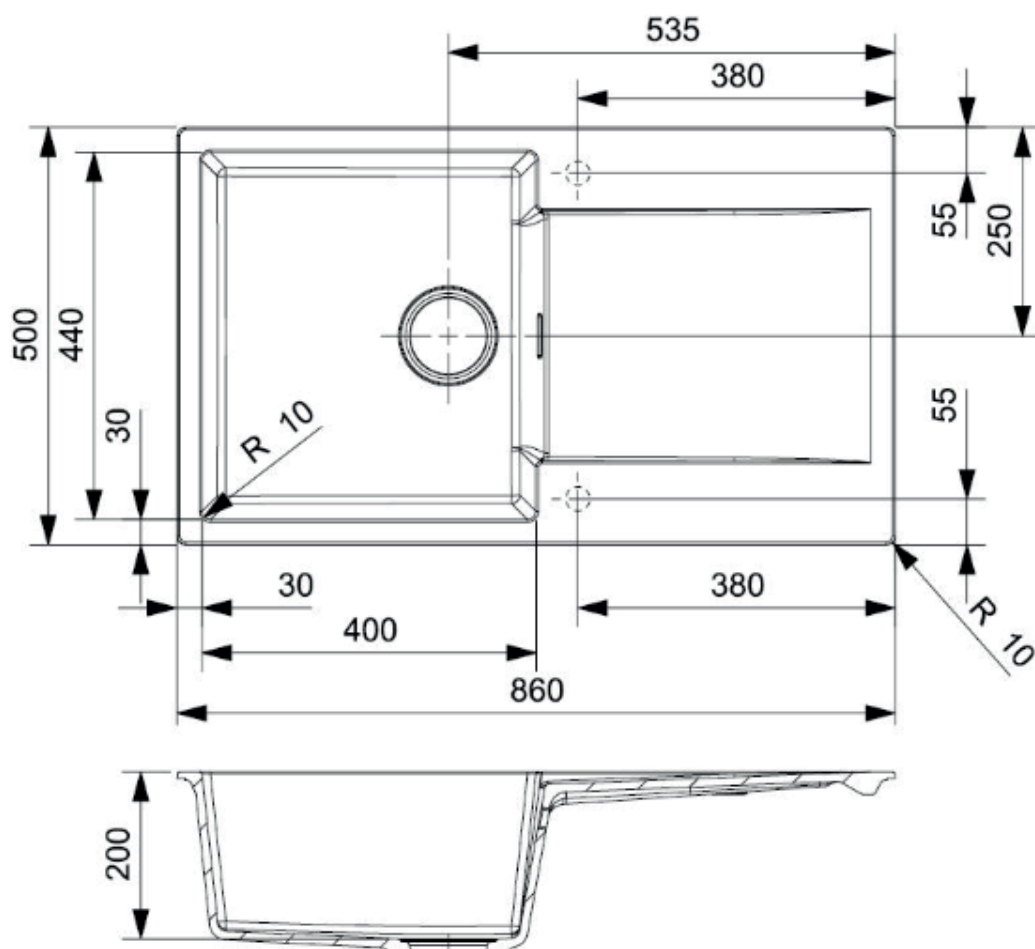

Amsterdam 10 køkkenvask

Varenr.: R30929S
VVS-nr.: 682761111

Farve: Black Silvery
Materiale: Komposit
Overflade: Sortnistreret
Monteringsmulighed: Nedfældning
Min. skabsbredde: 600 mm
Hanehul: Nej
Overløb: Ja
Bundventil medfølger: Ja, i PVD kobber
Vendbar: Ja

LAVABO®

Detalje A